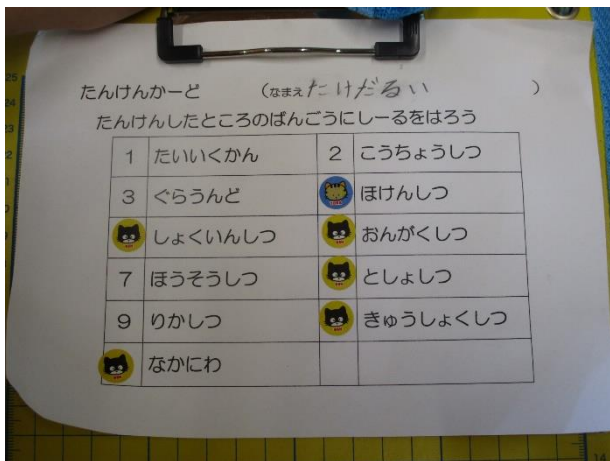

## 『1・2年 学校探検』

本日の2校時、1・2年生が仲良くなれるよう、ペアになって学校内を探検しました。1年生を支える2年生を、とても頼もしく思えました。